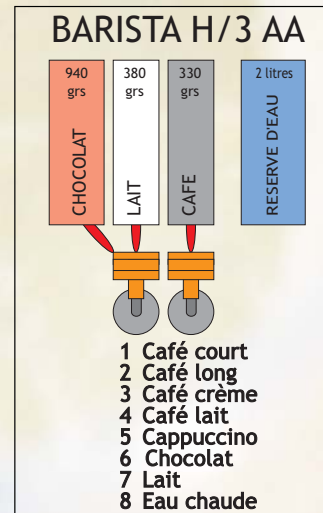

Configurations version Soluble

Autonome / 8 sélections