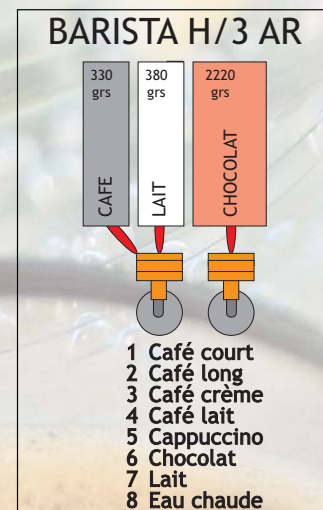

## Accessoires

Socle de table ou meuble avec rangements gobelets, sucre et spatules.

Kit autonomie en eau de 25 litres.

Kit anti-calcaire (option conseillée).

## Fiche Technique

Dimensions (mm) : H600 / L300 / P455

Poids: 21 kg

Panneau rétro-éclairé

Point lumineux de distribution

Puissance utilisée : 1350W / 20L/H