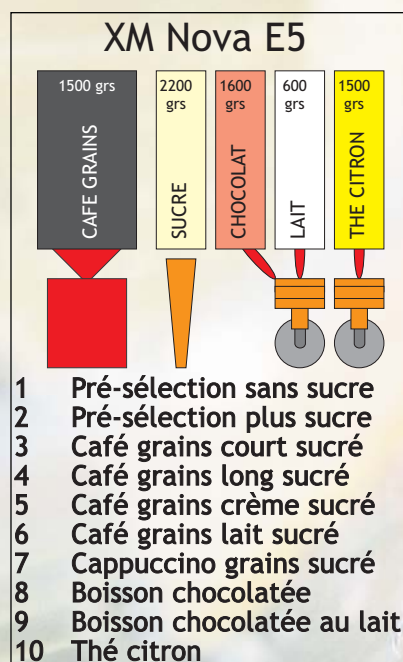

Xm Grain

Xm Grain

L'automatique

Un espace de détente et de convivialité au bureau. Avec une autonomie de 240 gobelets, un monnayeur rendeur en standard, la XM peut également piloter le Snack Piccola Damian.

Accessoires

Meuble avec rangements gobelet, sucre, spatule et sac à marc.
Kit autonomie en eau de 25 litres.
Kit anti-calcaire (option conseillée).

Configuration version Grain

Raccordée / 10 sélections / 240 gobelets

Fiche Technique

Machine automatique
Capacité : 240 gobelets
Dimensions (mm) : H870 / L410 / P560
Poids: 53 kg
Panneau rétro-éclairé
Puissance utilisée : 1350/1550W