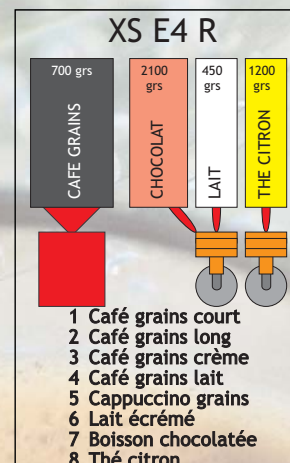

Monétique

Prédisposée pour monnayeur accepteur, systèmes de paiement à jeton, carte, clé, exécutif ou MDB.

Accessoires

Meuble avec rangements gobelet, sucre, spatule et sac à marc.
Kit autonomie en eau 25 litres.
Kit anti-calcaire (option conseillée).

Configurations version Grain

Autonome / 8 sélections

Raccordée / 8 sélections

Fiche Technique

Dimensions (mm) : H500 / L380 / P455
Poids : 35 kg
Puissance utilisée : 2050W
Panneau rétro-éclairé
Point lumineux de distribution