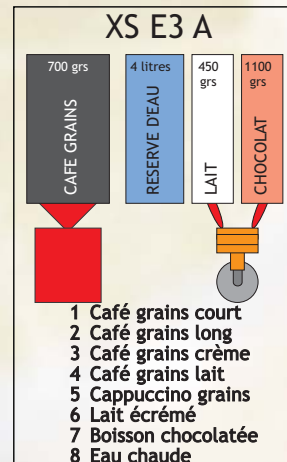

Monétique

Prédisposée pour monnayeur accepteur, systèmes de paiement à jeton, carte, clé, exécutif ou MDB.

Accessoires

Meuble avec rangements gobelet, sucre, spatule et sac à marc.
Kit autonomie en eau 25 litres.
Kit anti-calcaire (option conseillée).

Configurations version Grain

Autonome / 8 sélections

Raccordée / 8 sélections

Fiche Technique

Dimensions (mm) : H500 / L380 / P455
Poids : 35 kg
Puissance utilisée : 2050W
Panneau rétro-éclairé
Point lumineux de distribution