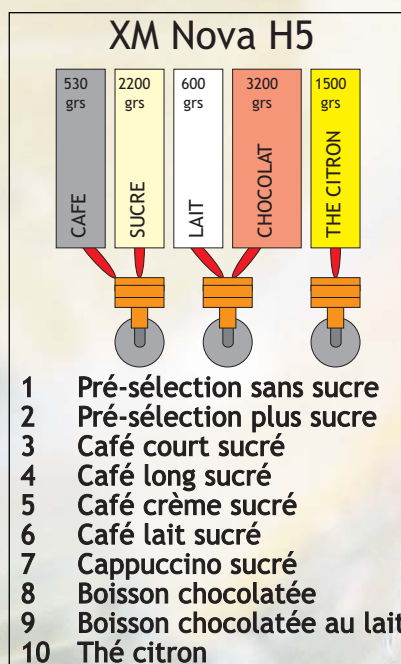

Xm Soluble

L'automatique

Un espace de détente et de convivialité au bureau. Avec une autonomie de 240 gobelets, un monnayeur rendeur en standard, la XM peut également piloter le Snack Piccola Damian.

Fiable et lumineux

Accessoires

Meuble avec rangements gobelet, sucre et spatule.

Kit autonomie en eau de 25 litres.

Kit anti-calcaire (option conseillée).

Configuration version Soluble

Raccordée / 10 sélections / 240 gobelets

Fiche Technique

Machine automatique

Capacité : 240 gobelets

Dimensions (mm) : H870 / L410 / P560

Poids: 47 kg

Panneau rétro-éclairé

Puissance utilisée : 1350/1550 W