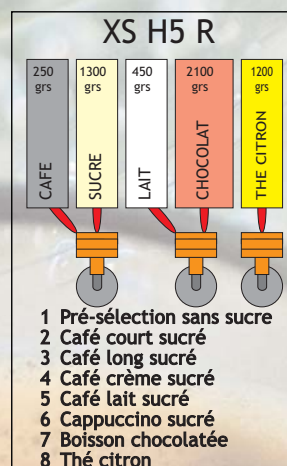

Raccordée / 8 sélections

Fiche Technique

Dimensions (mm) : H500 / L380 / P455

Poids : 27 kg

Puissance utilisée : 1350W

Panneau rétro-éclairé

Point lumineux de distribution