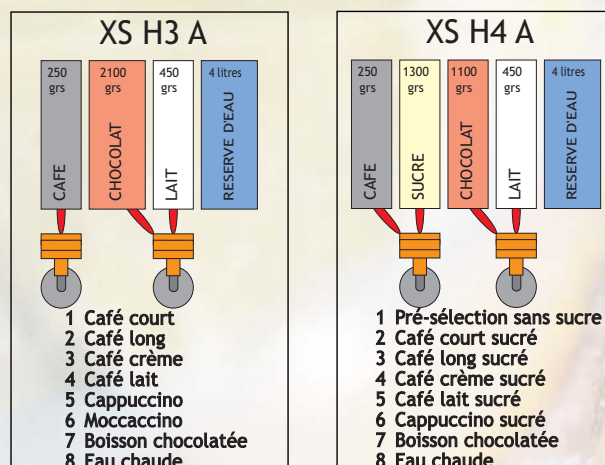

Configurations version Soluble

Autonome / 8 sélections